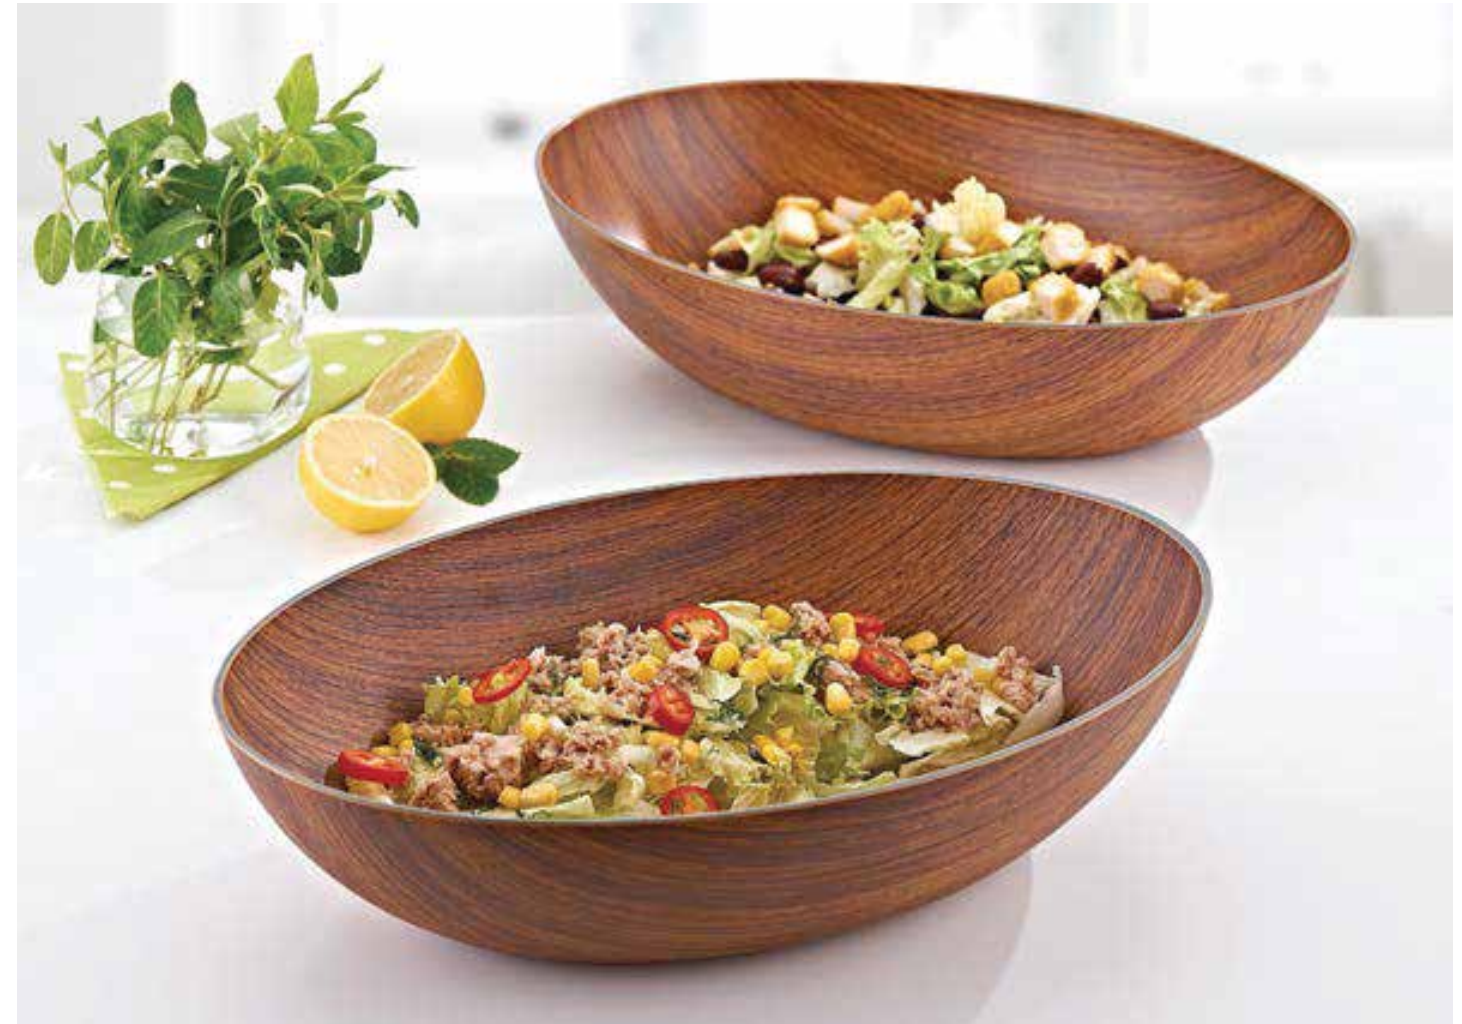

TREND
BOWL

TREND
KASE