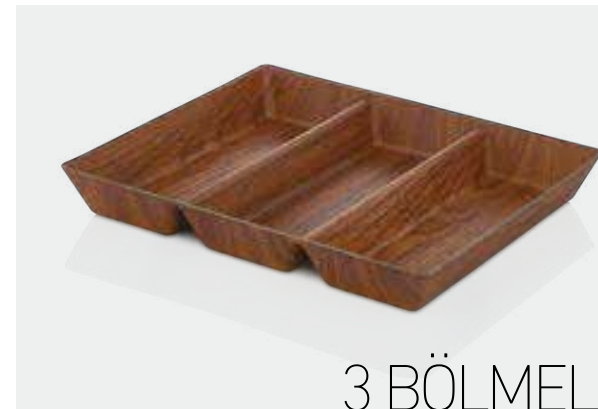

10332 28 x 31 x 4,5 cm
Inner Qty / Koli İçi: 24

3 BÖLMELİ
DERİN TABAK

COSMO OVAL PLATE

10342 Cosmo Mini Oval Plate
Cosmo Mini Oval Tabak
15 x 8 x 3 cm
Inner Qty / Koli İçi: 36

10343 Cosmo Small Oval Plate
Cosmo Small Oval Tabak
18,8 x 9,8 x 3,5 cm
Inner Qty / Koli İçi: 36

10344 Cosmo Medium Oval Plate
Cosmo Medium Oval Tabak
23,8 x 12,3 x 4 cm
Inner Qty / Koli İçi: 24